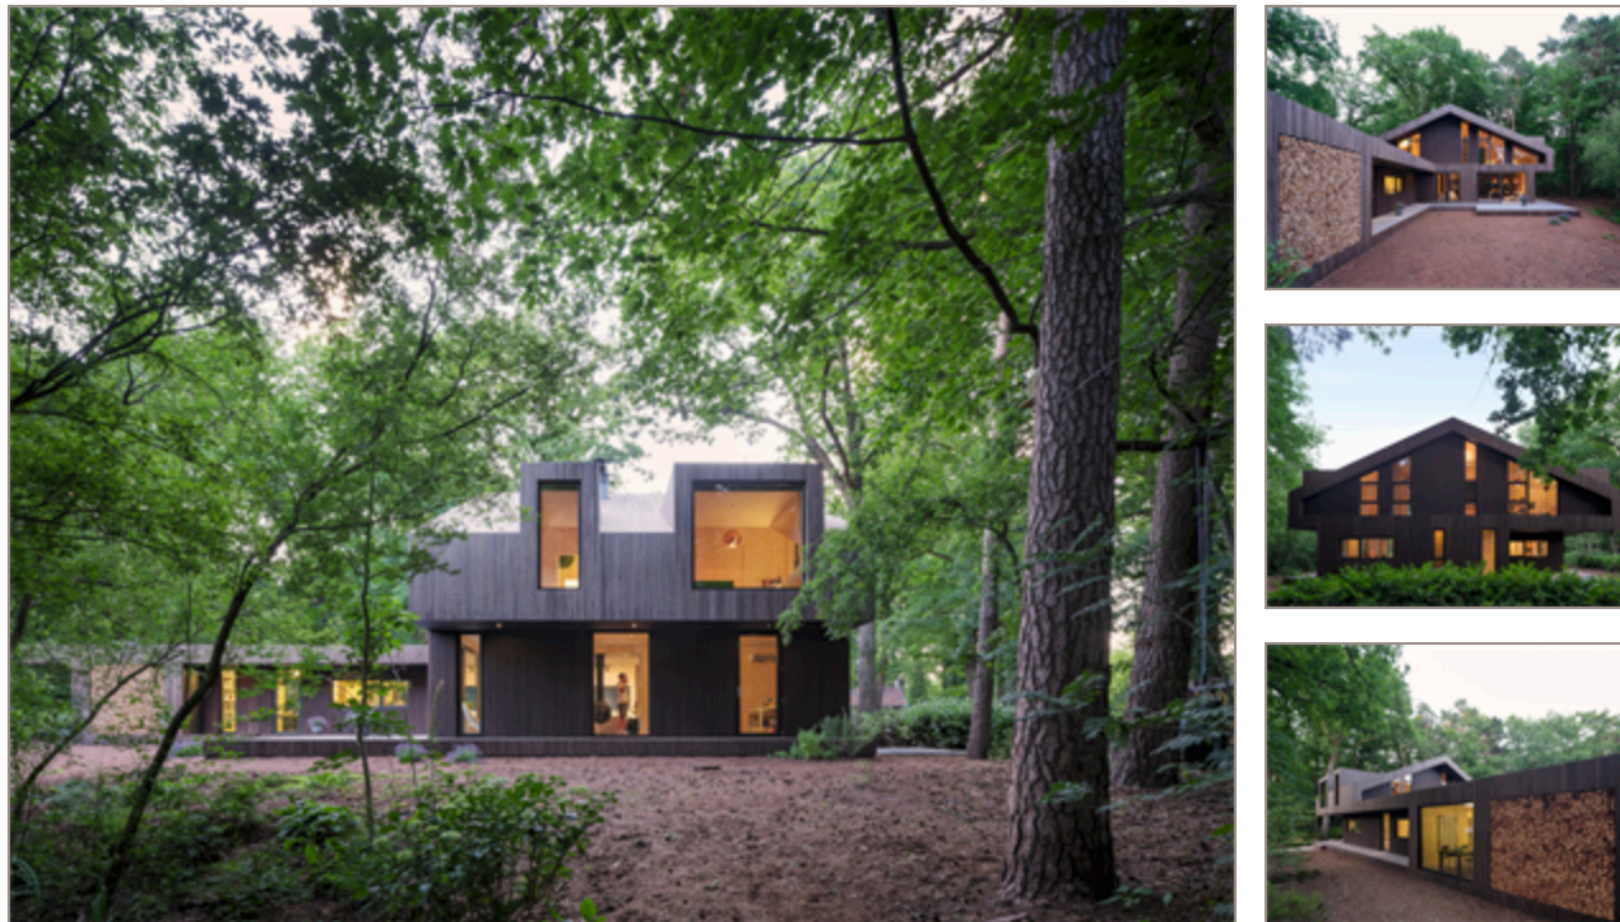

> Project Uitgelicht

SPEE architecten | SPEEHUIS - Oisterwijk

De woning is gebouwd in een bosrijke omgeving grenzend aan een ven. Door de woning op te tillen en rondom te voorzien van veranda's, stap je vanaf de woning zo de natuur in. Door de tuin terug te geven aan de natuur en begrenzingsen weg te laten, loopt het perceel door in het bos, wat mooie vergezichten oplevert. De gevel en het hellend dak zijn afgewerkt met onbehandelde 'high density' bamboelatten en gaan door hun natuurlijke uitstraling helemaal op in het groen.